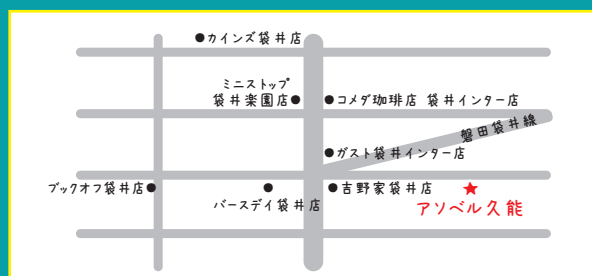

アソベル久能

▼お問い合わせはこちら▼

0538-86-6625

アソベル久能

URL <https://asoberu.top>

〒437-0064 袋井市川井 979

詳しい地図は
▼こちら▼

ウェル恵明会株式会社 静岡県浜松市中央区連尺町314-31 アーバンスクエア浜松ビル202
TEL:053-457-7088 FAX:053-457-7200

るびなすスクール・
アソベル 事業所一覧

- アソベル袋井 袋井市旭町1-10-20
  TEL 0538-31-8775
- アソベルあさひ町 袋井市旭町1-7-3 北棟
  TEL 0538-31-8775
- アソベル袋井駅前 袋井市三門町2-3
  TEL 0538-86-5191

- アソベル磐田 磐田市向笠新屋677-1
  TEL 0538-30-7968
- アソベル東新町1, 2 磐田市東新町1-2-3
  TEL 0538-86-6877
- るびなすスクール駒場1, 2 磐田市駒場1644-14
  TEL 0538-30-6977

▲HPはこちら